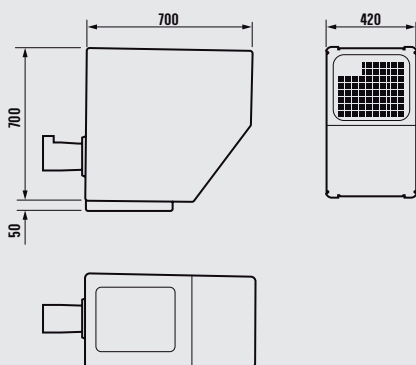

## DIMENSIONER

EG15/EG30

EG50

Mått i mm.

**HULTSTEINS**

Hultsteins Kyl AB | Fridhemsvägen 31 | 553 02 Jönköping | tel 036 - 16 18 50 | hultsteins.se