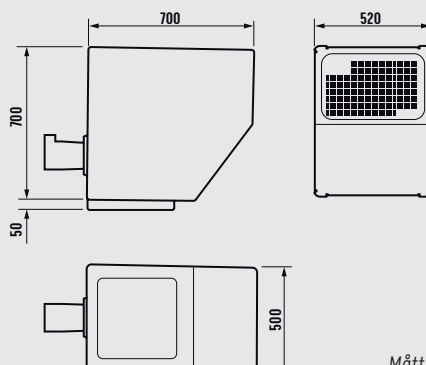

## DIMENSIONER

EG15/EG30

EG50

Mått i mm.

**HULTSTEINS**

Hultsteins Kyl AB | Fridhemsvägen 31 | 553 02 Jönköping | tel 036 - 16 18 50 | hultsteins.se